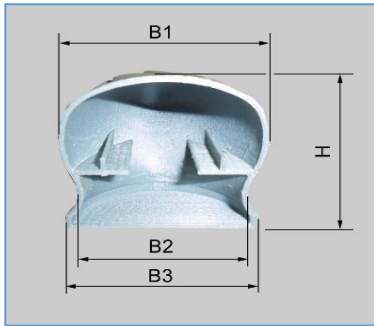

Afmetingen trapleuningen

		B1	B2	B3	H	Opmerkingen
		mm	mm	mm	mm	
Proefknop		54	45,9	53,4	47,2	
Hek1		53,0	44,2	53,2	46,8	verbindingstuk, geen knop
Hek2	Hoog	52,2	43,8	53,1	45,9	verbindingstuk, geen knop
	Laag	51,6	43,3	52,7	47,0	
Hek3	Hoog	52,7	44,0	53,2	47,6	
	Laag	53,4	45,6	53,7	47,1	
Hek4	Hoog	52,9	44,6	53,0	47,4	
	Laag	52,9	44,7	53,4	47,1	
Hek5	Hoog	52,6	44,6	53,0	46,9	
	Laag	51,7	43,7	53,1	46,3	
Hek6	Hoog	54,0	45,6	53,8	47,9	
	Laag	53,2	44,9	54,0	46,9	
Hek7	Hoog	53,0	44,5	53,8	48,4	
	Laag	53,3	45,0	53,5	47,0	
Hek8	Hoog	52,9	44,3	53,4	47,6	
	Laag	53,9	45,5	53,7	47,7	
Hek9	Hoog	53,4	44,8	54,0	46,9	
	Laag	54,0	45,1	53,7	47,0	test op dit uiteinde